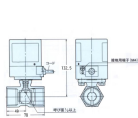

仕様

メーカー	キット(KITZ)	型番	EA100-UTE 32A
呼び径	32A	ねじサイズ	Rc1・1/4"
最高使用圧力	水・油・空気(80℃以下):1.0MPa 水・油・空気(100℃以下):0.5MPa	材質	ボディ:ステンレス(SCS14A) ステム:SUS316(Crめっき) ボール:SUS316 ボールシート:PTFE
電源	AC100V(50/60Hz)	定格電流	100mA
最大消費電力	10W	最大出力トルク	9.8N・m
定格時間	連続	絶縁等級	JIS C4003 E種
マイクロスイッチ接点容量	AC125V 2A(抵抗負荷) AC250V 0.6A(抵抗負荷)	位置リミットスイッチ	開、閉各1個(有電圧)
絶縁耐圧	AC1500V(1分間)又は(AC1800V 1秒間)	使用環境	屋外使用可 (直射日光不可)
周囲温度	-20℃~+50℃	取付姿勢	直立~水平
電源コード・接続方式	ビニルキャブタイヤコード5芯・長さ700mm・0.3mm²	潤滑方式	グリース
過負荷保護装置	インピーダンスプロテクト	塗装	ハウジング:黒色、カバー:ライトブルー ハンマートーン