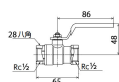

ガス栓表示シール

仕様

| | | | |
|--------|------------|--------|---------|
| メーカー | オンダ製作所 | 型番 | G-15M |
| 呼び径 | 15 | 取付ねじ | Rc1/2" |
| 全長 | 65mm | 最小内径 | 12.5mm |
| 使用圧力範囲 | 2.3~3.3kPa | 使用温度範囲 | -10~70℃ |
| 材質 | 真鍮 | | |