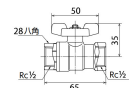

## 仕様

メーカー	オンダ製作所	型番	G-T15M
呼び径	15	取付ねじ	Rc1/2"
全長	65mm	最小内径	12.5mm
使用圧力範囲	2.3~3.3kPa	使用温度範囲	-10~70℃
材質	真鍮		

LPガス低圧用

日本LPガス機器検査協会の適合性検査合格品

ガス栓表示シール付き