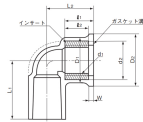

品番 : EA471BB-16

品名 : 16x13/Rp 1/2" 給水栓エルボ

販売価格	755円(税抜) / 831円(税込)		
カタログ価格	755円(税抜) / 831円(税込)		
在庫数	最新在庫: 4 (2026/05/05 01:04現在)		
商品入数	1	販売単位	個
カタログページ	1051ページ		

#### 仕様

メーカー	積水化学工業	商品名	インサート給水栓用エルボ(S形)
呼び径	16×13	ねじサイズ	Rp1/2
ねじ山数	14(25.4mmにつき)	材質	硬質塩化ビニール
該当規格	JIS K 6743		