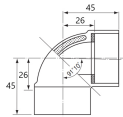

#### 仕様

メーカー	積水化学工業 (SEKISUI)	型番	ACL25N
呼び径(塩ビ管)	25	有効長	26mm
全長	45mm	材質	ABS発泡・架橋ポリ発泡体・ABS
カラー	アイボリー	入数	1個

保温材の機能を有しているために配管と同時に保温工事が完了

発泡断熱層でおおわれているため、保温材なしで配管全体の結露が防止できます。

配管の勾配等が簡単に確認できるために、施工後の配管確認が容易に行えます。