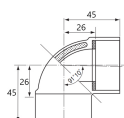

#### 仕様

メーカー	積水化学工業 (SEKISUI)	型番	ACL25N
呼び径(塩ビ管)	25	有効長	26mm
全長	45mm	材質	ABS発泡・架橋ポリ発泡体・ABS
カラー	アイボリー	入数	1個

保温材の機能を有しているために配管と同時に保温工事が完了

発泡断熱層でおおわれているため、保温材なしで配管全体の結露が防止できます。

配管の勾配等が簡単に確認できるために、施工後の配管確認が容易に行えます。