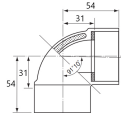

仕様

メーカー	積水化学工業 (SEKISUI)	型番	ACL30N
呼び径(塩ビ管)	30	有効長	31mm
全長	54mm	材質	ABS発泡・架橋ポリ発泡体・ABS
カラー	アイボリー	入数	1個

保温材の機能を有しているために配管と同時に保温工事が完了。

発泡断熱層でおおわれているため、保温材なしで配管全体の結露が防止できます。

配管の勾配等が簡単に確認できるために、施工後の配管確認が容易に行えます。

施工が簡単なうえ保温工事が不要なため、経済的な管材です。

空調機のドレン配管専用管材です。圧力管等へは絶対に使用しないでください。

継手は順勾配用管材です。ドレンアップ部など、管内が満水となる部分では、別途保温が必要です。

屋内専用の管材です。屋外には使用しないでください。

防火区画貫通箇所では、フィブロック等による防火区画貫通処理が必要です。

株式会社エスコ

大阪府大阪市西区立売堀3丁目8番14号 06-6532-6226(代表)

© 2018 ESCO Co.,Ltd.