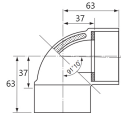

仕様

メーカー	積水化学工業 (SEKISUI)	型番	ACL40N
呼び径(塩ビ管)	40	有効長	37mm
全長	63mm	材質	ABS発泡・架橋ポリ発泡体・ABS
カラー	アイボリー	入数	1個

保温材の機能を有しているために配管と同時に保温工事が完了。

発泡断熱層でおおわれているため、保温材なしで配管全体の結露が防止できます。

配管の勾配等が簡単に確認できるために、施工後の配管確認が容易に行えます。

施工が簡単なうえ保温工事が不要なため、経済的な管材です。

空調機のドレン配管専用管材です。圧力管等へは絶対に使用しないでください。

継手は順勾配用管材です。ドレンアップ部など、管内が満水となる部分では、別途保温が必要です。

屋内専用の管材です。屋外には使用しないでください。

防火区画貫通箇所では、フィブロック等による防火区画貫通処理が必要です。

株式会社エスコ

大阪府大阪市西区立売堀3丁目8番14号 06-6532-6226(代表)

© 2018 ESCO Co.,Ltd.