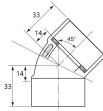

品番：EA471GC-20

品名：#20 45°エルボ(ACドレンパイプ用/アイボリー)

販売価格	875円(税抜) / 963円(税込)		
カタログ価格	875円(税抜) / 963円(税込)		
在庫数	最新在庫: 5 (2026/04/11 02:28現在)		
商品入数	1	販売単位	個
カタログページ	0036ページ		

仕様

メーカー	積水化学工業 (SEKISUI)	型番	AC4L20N
呼び径(塩ビ管)	20	有効長	14mm
全長	33mm	材質	ABS発泡・架橋ポリ発泡体・ABS
カラー	アイボリー	入数	1個