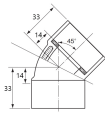

品番：EA471GC-20

品名：#20 45°エルボ(ACドレンパイプ用/アイボリー)

販売価格	875円(税抜) / 963円(税込)		
カタログ価格	875円(税抜) / 963円(税込)		
在庫数	最新在庫: 5 (2026/04/11 03:41現在)		
商品入数	1	販売単位	個
カタログページ	0036ページ		

仕様

メーカー	積水化学工業 (SEKISUI)	型番	AC4L20N
呼び径(塩ビ管)	20	有効長	14mm
全長	33mm	材質	ABS発泡・架橋ポリ発泡体・ABS
カラー	アイボリー	入数	1個