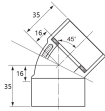

品番 : EA471GC-25

品名 : #25 45° エルボ(ACトレンパイプ用/アイボリー)

販売価格	940円(税抜) / 1,034円(税込)		
カタログ価格	940円(税抜) / 1,034円(税込)		
在庫数	最新在庫: 5 (2026/04/11 02:27現在)		
商品入数	1	販売単位	個
カタログページ	0036ページ		

仕様

メーカー	積水化学工業 (SEKISUI)	型番	AC4L25N
呼び径(塩ビ管)	25	有効長	16mm
全長	35mm	材質	ABS発泡・架橋ポリ発泡体・ABS
カラー	アイボリー	入数	1個