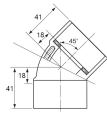

品番：EA471GC-30

品名：#30 45°エルボ(ACトレンパイプ用/アイボリー)

販売価格	1,100円(税抜) / 1,210円(税込)		
カタログ価格	1,100円(税抜) / 1,210円(税込)		
在庫数	最新在庫: 5 (2026/04/11 03:41現在)		
商品入数	1	販売単位	個
カタログページ	0036ページ		

仕様

メーカー	積水化学工業 (SEKISUI)	型番	AC4L30N
呼び径(塩ビ管)	30	有効長	18mm
全長	41mm	材質	ABS発泡・架橋ポリ発泡体・ABS
カラー	アイボリー	入数	1個