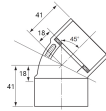

品番：EA471GC-30

品名：#30 45°エルボ(ACトレンパイプ用/アイボリー)

販売価格	1,100円(税抜) / 1,210円(税込)		
カタログ価格	1,100円(税抜) / 1,210円(税込)		
在庫数	最新在庫: 5 (2026/04/11 02:28現在)		
商品入数	1	販売単位	個
カタログページ	0036ページ		

仕様

メーカー	積水化学工業 (SEKISUI)	型番	AC4L30N
呼び径(塩ビ管)	30	有効長	18mm
全長	41mm	材質	ABS発泡・架橋ポリ発泡体・ABS
カラー	アイボリー	入数	1個