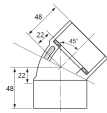

品番：EA471GC-40

品名：#40 45°エルボ(ACドレンパイプ用/アイボリー)

販売価格	1,510円(税抜) / 1,661円(税込)		
カタログ価格	1,510円(税抜) / 1,661円(税込)		
在庫数	最新在庫: 5 (2026/04/11 02:10現在)		
商品入数	1	販売単位	個
カタログページ	0036ページ		

仕様

メーカー	積水化学工業 (SEKISUI)	型番	AC4L40N
呼び径(塩ビ管)	40	有効長	22mm
全長	48mm	材質	ABS発泡・架橋ポリ発泡体・ABS
カラー	アイボリー	入数	1個