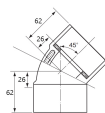

品番：EA471GC-50

品名：#50 45°エルボ(ACトレンパイプ用/アイボリー)

販売価格	1,610円(税抜) / 1,771円(税込)		
カタログ価格	1,610円(税抜) / 1,771円(税込)		
在庫数	最新在庫: 10 (2026/04/11 02:10現在)		
商品入数	1	販売単位	個
カタログページ	0036ページ		

仕様

メーカー	積水化学工業 (SEKISUI)	型番	AC4L50N
呼び径(塩ビ管)	50	有効長	26mm
全長	62mm	材質	ABS発泡・架橋ポリ発泡体・ABS
カラー	アイボリー	入数	1個