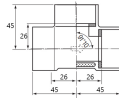

#### 仕様

メーカー	積水化学工業 (SEKISUI)	型番	ACT25N
呼び径(塩ビ管)	25	材質	ABS発泡・架橋ポリ発泡体・ABS
カラー	アイボリー	入数	1個

保温材の機能を有しているために配管と同時に保温工事が完了。

発泡断熱層でおおわれているため、保温材なしで配管全体の結露が防止できます。

配管の勾配等が簡単に確認できるために、施工後の配管確認が容易に行えます。

施工が簡単なうえ保温工事が不要なため、経済的な管材です。