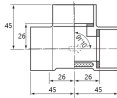

#### 仕様

メーカー	積水化学工業 (SEKISUI)	型番	ACT25N
呼び径(塩ビ管)	25	材質	ABS発泡・架橋ポリ発泡体・ABS
カラー	アイボリー	入数	1個

保温材の機能を有しているために配管と同時に保温工事が完了。

発泡断熱層でおおわれているため、保温材なしで配管全体の結露が防止できます。

配管の勾配等が簡単に確認できるために、施工後の配管確認が容易に行えます。

施工が簡単なうえ保温工事が不要なため、経済的な管材です。