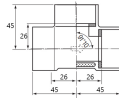

保温材の機能を有しているために配管と同時に保温工事が完了。

発泡断熱層でおおわれているため、保温材なしで配管全体の結露が防止できます。

配管の勾配等が簡単に確認できるために、施工後の配管確認が容易に行えます。

施工が簡単なうえ保温工事が不要なため、経済的な管材です。

空調機のドレン配管専用管材です。圧力管等へは絶対に使用しないでください。

継手は順勾配用管材です。ドレンアップ部など、管内が満水となる部分では、別途保温が必要です。