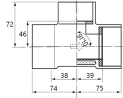

品番：EA471GE-10

品名：#50x#40 異径チーズ(ACドレパ°イ°用/アイボリー)

販売価格	2,050円(税抜) / 2,255円(税込)		
カタログ価格	2,050円(税抜) / 2,255円(税込)		
在庫数	最新在庫: 10 (2026/04/11 02:31現在)		
商品入数	1	販売単位	個
カタログページ	0036ページ		