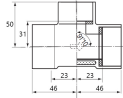

仕様

メーカー	積水化学工業 (SEKISUI)	型番	ACT302N
呼び径(塩ビ管)	30×30×20	材質	ABS発泡・架橋ポリ発泡体・ABS
カラー	アイボリー	入数	1個

保温材の機能を有しているために配管と同時に保温工事が完了。

発泡断熱層でおおわれているため、保温材なしで配管全体の結露が防止できます。

配管の勾配等が簡単に確認できるために、施工後の配管確認が容易に行えます。

施工が簡単なうえ保温工事が不要なため、経済的な管材です。

空調機のドレン配管専用管材です。圧力管等へは絶対に使用しないでください。

継手は順勾配用管材です。ドレンアップ部など、管内が満水となる部分では、別途保温が必要です。

屋内専用の管材です。屋外には使用しないでください。

防火区画貫通箇所では、フィブロック等による防火区画貫通処理が必要です。

株式会社エスコ

大阪府大阪市西区立売堀3丁目8番14号 06-6532-6226(代表)

© 2018 ESCO Co.,Ltd.