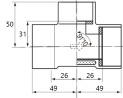

仕様

メーカー	積水化学工業 (SEKISUI)	型番	ACT301N
呼び径(塩ビ管)	30×30×25	材質	ABS発泡・架橋ポリ発泡体・ABS
カラー	アイボリー	入数	1個

保温材の機能を有しているために配管と同時に保温工事が完了

発泡断熱層でおおわれているため、保温材なしで配管全体の結露が防止できます。

配管の勾配等が簡単に確認できるために、施工後の配管確認が容易に行えます。

施工が簡単なうえ保温工事が不要なため、経済的な管材です。

空調機のドレン配管専用管材です。圧力管等へは絶対に使用しないでください。

継手は順勾配用管材です。ドレンアップ部など、管内が満水となる部分では、別途保温が必要です。

屋内専用の管材です。屋外には使用しないでください。

防火区画貫通箇所では、フィブロック等による防火区画貫通処理が必要です。

株式会社エスコ

大阪府大阪市西区立売堀3丁目8番14号 06-6532-6226(代表)

© 2018 ESCO Co.,Ltd.