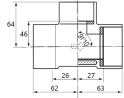

仕様

| | | | |
|----------|------------------|----|-------------------|
| メーカー | 積水化学工業 (SEKISUI) | 型番 | ACT503N |
| 呼び径(塩ビ管) | 50×50×25 | 材質 | ABS発泡・架橋ポリ発泡体・ABS |
| カラー | アイボリー | 入数 | 1個 |

保温材の機能を有しているために配管と同時に保温工事が完了。