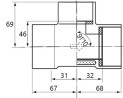

仕様

メーカー	積水化学工業 (SEKISUI)	型番	ACT502N
呼び径(塩ビ管)	50×50×30	材質	ABS発泡・架橋ポリ発泡体・ABS
カラー	アイボリー	入数	1個

保温材の機能を有しているために配管と同時に保温工事が完了。

発泡断熱層でおおわれているため、保温材なしで配管全体の結露が防止できます。

配管の勾配等が簡単に確認できるために、施工後の配管確認が容易に行えます。

施工が簡単なうえ保温工事が不要なため、経済的な管材です。

空調機のドレン配管専用管材です。圧力管等へは絶対に使用しないでください。

継手は順勾配用管材です。ドレンアップ部など、管内が満水となる部分では、別途保温が必要です。

屋内専用の管材です。屋外には使用しないでください。

防火区画貫通箇所では、フィブロック等による防火区画貫通処理が必要です。

株式会社エスコ

大阪府大阪市西区立売堀3丁目8番14号 06-6532-6226(代表)

© 2018 ESCO Co.,Ltd.