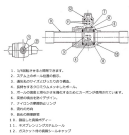

管の両端が長いので、バルブを分解せずに、取付できます

仕様

適用冷媒	CFC・HCFC・HFC		
フィルタードライヤーやバルブをロウ付けする時はバルブを全開にし、バルブを濡れタオルで巻いて熱より守って下さい。また、できるだけ熱を集中させ短時間で仕上げして下さい。			
最高使用圧力	5.3MPa	接続	ロウ付
銅管	7/8"	全長	190mm
使用温度範囲	-40~148℃		
アクセスポート付			
液体、気体いずれかの高圧又は低圧の冷媒管で使用できます。			
管の両端が長いので、バルブを分解せずに、取付できます。			
バルブのボールシールはカーボンを使用したテフロンです。これが普通のテフロンより密閉性を強化し、ボールを長持ちさせます。			
2つのリングステムシールが強力に密閉します。			
シールキャップ内のゴムのガスケットが2重に密閉します。			
内部の高い圧力がステムを圧迫する時、ナイロンワッシャーが摩擦を抑える働きをします。			
流せる方向はボールバルブのボディー側面に矢印で示されています。