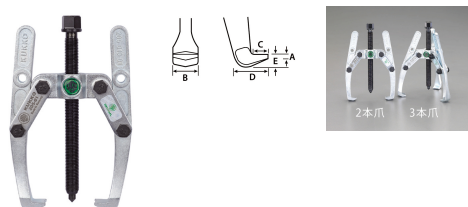

品番：EA500-150

品名：150mm 2本爪プーラー

販売価格	16,400円(税抜) / 18,040円(税込)		
カタログ価格	16,400円(税抜) / 18,040円(税込)		
在庫数	最新在庫: 2 (2026/04/25 13:52現在)		
商品入数	1	販売単位	個
カタログページ	0321ページ		

#### 仕様

メーカー	KUKKO(クッコ)	型番	205-01
材質	ドイツ鋼		
ドイツ鋼特有の粘りのある爪です。			
ねじピッチが細かくしてある為楽に外せます。			
ジョイント位置の変更でアーム長を変えます。			
爪	2本	最大直径	150mm
アーム深さ	150mm	重量	1.0kg
引張強度	5t		
ギア、プーリー等の引き抜き用として強力なプーラーです。			
操作中にアームが自動的に締まります。			
2本アームプーラーは狭い場所での使用に最適です。			
センターボルトサイズ(mm)	M14×1.5×160	ジョイント位置調整穴数	2
センターボルトヘッドサイズ(mm)	17	能力	60-150mm(外抜き)
爪サイズ	A:3mm、B:18mm、C:25mm、E:		