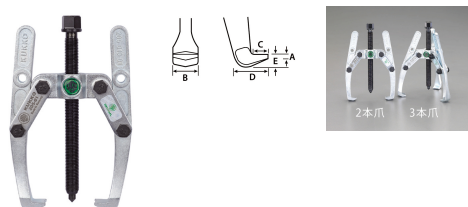

品番：EA500-150

品名：150mm 2本爪プーラー

販売価格	16,400円(税抜) / 18,040円(税込)		
カタログ価格	16,400円(税抜) / 18,040円(税込)		
在庫数	最新在庫: 2 (2026/06/24 11:15現在)		
商品入数	1	販売単位	個
カタログページ	0321ページ		

仕様

メーカー	KUKKO(クッコ)	型番	205-01
材質	ドイツ鋼		
ドイツ鋼特有の粘りのある爪です。			
ねじピッチが細かくしてある為楽に外せます。			
ジョイント位置の変更でアーム長を変えます。			
爪	2本	最大直径	150mm
アーム深さ	150mm	重量	1.0kg
引張強度	5t		
ギア、プーリー等の引き抜き用として強力なプーラーです。			
操作中にアームが自動的に締まります。			
2本アームプーラーは狭い場所での使用に最適です。			
センターボルトサイズ(mm)	M14×1.5×160	ジョイント位置調整穴数	2
センターボルトヘッドサイズ(mm)	17	能力	60-150mm(外抜き)
爪サイズ	A:3mm、B:18mm、C:25mm、E:		