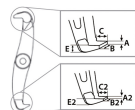

品番：EA500-2

品名：2本爪 ファンホイールプーラー

販売価格	27,400円(税抜) / 30,140円(税込)		
カタログ価格	27,400円(税抜) / 30,140円(税込)		
在庫数	最新在庫: 3 (2026/06/24 11:13現在)		
商品入数	1	販売単位	個
カタログページ	0322ページ		

プーラー型
(内掛け・外掛け兼用)

仕様

メーカー	KUKKO(クッコ)	型番	201-S
材質	ドイツ鋼	最大直径	200mm
アーム深さ	200mm	重量	1.16kg
引張強度	1.5t	爪	2本
能力	80~200mm(外抜き)	爪サイズ	A: 7.5mm、B: 6.0mm、C: 4.0mm、E: 6.0mm、A2: 9.0mm、B2: 8.5mm、C2: 4.0mm、E2: 8.0mm
センターボルトヘッドサイズ	17mm	ジョイント位置調整穴数	3個

ドイツ鋼特有のねばりのある丈夫な爪です。

爪を裏返すことにより、外がけ・内がけができます。

長いアームがファンのハブをつかみます。

操作中にアームは自動的に締まります。

2種類の爪を使い分ける事ができるリバーシブルタイプのアームです。

狭い場所での使用に最適です。

株式会社エスコ

大阪府大阪市西区立売堀3丁目8番14号 06-6532-6226(代表)