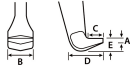

品番：EA500-250

品名：250mm 2本爪プーラー

販売価格	27,200円(税抜) / 29,920円(税込)		
カタログ価格	27,200円(税抜) / 29,920円(税込)		
在庫数	最新在庫: 2 (2026/06/24 09:24現在)		
商品入数	1	販売単位	個
カタログページ	0321ページ		

仕様

メーカー	KUKKO(クッコ)	型番	205-02
材質	ドイツ鋼		
ドイツ鋼特有の粘りのある爪です。			
ねじピッチが細かくしてある為楽に外せます。			
ジョイント位置の変更でアーム長を変えます。			
爪	2本	最大直径	250mm
アーム深さ	220mm	重量	2.5kg
引張強度	7t		
ギア、プーリー等の引き抜き用として強力なプーラーです。			
操作中にアームが自動的に締まります。			
2本アームプーラーは狭い場所での使用に最適です。			
センターボルトサイズ(mm)	R1/2×210	ジョイント位置調整穴数	2
センターボルトヘッドサイズ(mm)	22	能力	100-250mm(外抜き)
爪サイズ	A:4mm、B:24mm、C:16mm、E:		