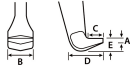

仕様

メーカー	KUKKO(クッコ)	型番	205-02
材質	ドイツ鋼		
ドイツ鋼特有の粘りのある爪です。			
ねじピッチが細かくしてある為楽に外せます。			
ジョイント位置の変更でアーム長を変えます。			
爪	2本	最大直径	250mm
アーム深さ	220mm	重量	2.5kg
引張強度	7t		
ギア、プーリー等の引き抜き用として強力なプーラーです。			
操作中にアームが自動的に締まります。			
2本アームプーラーは狭い場所での使用に最適です。			
センターボルトサイズ(mm)	R1/2×210	ジョイント位置調整穴数	2
センターボルトヘッドサイズ(mm)	22	能力	100-250mm(外抜き)
爪サイズ	A:4mm、B:24mm、C:16mm、E: