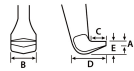

モデルチェンジ内容 23/04/18 旧:ロゴ・品番・サイズ部直接印字、新:ロゴ・品番・サイズ部が黒地に印字(9025 No.56、57)

仕様

メーカー	KUKKO(クッコ)	型番	205-2
材質	ドイツ鋼		
ドイツ鋼特有の粘りのある爪です。			
ねじピッチが細かくしてある為楽に外せます。			
ジョイント位置の変更でアーム長を変えます。			
爪	2本	最大直径	400mm
アーム深さ	400mm	重量	6.7kg
引張強度	10t		
ギア、プーリー等の引き抜き用として強力なプーラーです。			
操作中にアームが自動的に締まります。			
2本アームプーラーは狭い場所での使用に最適です。			
センターボルトサイズ(mm)	R3/4×400	ジョイント位置調整穴数	3
センターボルトヘッドサイズ(mm)	27	能力	180-400mm(外抜き)