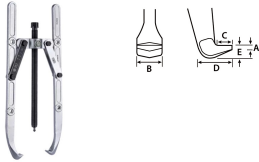

品番：EA500-500

品名：500mm 2本爪プーラー

販売価格	92,400円(税抜) / 101,640円(税込)		
カタログ価格	92,400円(税抜) / 101,640円(税込)		
在庫数	最新在庫: 0 (2026/04/25 13:53現在)		
商品入数	1	販売単位	個
カタログページ	0321ページ		

モデルチェンジ内容 23/04/18 旧:ロゴ・品番・サイズ部直接印字、新:ロゴ・品番・サイズ部が黒地に印字(9025 No.56)

仕様

メーカー	KUKKO(クッコ)	型番	205-3
材質	ドイツ鋼		
ドイツ鋼特有の粘りのある爪です。			
ねじピッチが細かくしてある為楽に外せます。			
ジョイント位置の変更でアーム長を変えます。			
爪	2本	最大直径	500mm
アーム深さ	540mm	重量	8.5kg
引張強度	12t		
ギア、プーリー等の引き抜き用として強力なプーラーです。			
操作中にアームが自動的に締まります。			
2本アームプーラーは狭い場所での使用に最適です。			
センターボルトサイズ(mm)	R3/4×400	ジョイント位置調整穴数	3
センターボルトヘッドサイズ(mm)	27	能力	240-500mm(外抜き)

爪サイズ	A:5mm、B:29mm、C:17mm、E: 22mm		
------	--------------------------------	--	--

株式会社エスコ

大阪府大阪市西区立売堀3丁目8番14号 06-6532-6226(代表)

© 2018 ESCO Co.,Ltd.