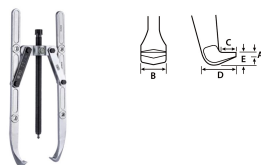

品番：EA500-500

品名：500mm 2本爪プーラー

販売価格	92,400円(税抜) / 101,640円(税込)		
カタログ価格	92,400円(税抜) / 101,640円(税込)		
在庫数	最新在庫: 0 (2026/06/24 11:17現在)		
商品入数	1	販売単位	個
カタログページ	0321ページ		

モデルチェンジ内容 23/04/18 旧:ロゴ・品番・サイズ部直接印字、新:ロゴ・品番・サイズ部が黒地に印字(9025 No.56)

#### 仕様

メーカー	KUKKO(クッコ)	型番	205-3
材質	ドイツ鋼		
ドイツ鋼特有の粘りのある爪です。			
ねじピッチが細かくしてある為楽に外せます。			
ジョイント位置の変更でアーム長を変えます。			
爪	2本	最大直径	500mm
アーム深さ	540mm	重量	8.5kg
引張強度	12t		
ギア、プーリー等の引き抜き用として強力なプーラーです。			
操作中にアームが自動的に締まります。			
2本アームプーラーは狭い場所での使用に最適です。			
センターボルトサイズ(mm)	R3/4×400	ジョイント位置調整穴数	3
センターボルトヘッドサイズ(mm)	27	能力	240-500mm(外抜き)

爪サイズ	A:5mm、B:29mm、C:17mm、E: 22mm		
------	--------------------------------	--	--

**株式会社エスコ**

大阪府大阪市西区立売堀3丁目8番14号 06-6532-6226(代表)

© 2018 ESCO Co.,Ltd.