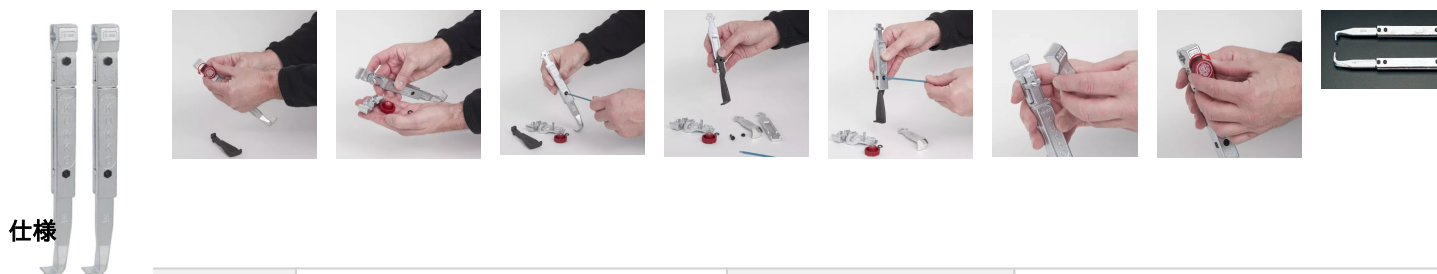

品番 : EA500AB-6

品名 : 300mm [EA500AA-160・200用] 替えアーム(2本組)

販売価格	42,100円(税抜) / 46,310円(税込)		
カタログ価格	42,100円(税抜) / 46,310円(税込)		
在庫数	最新在庫: 1 (2026/04/25 14:07現在)		
商品入数	1	販売単位	組
カタログページ	0322ページ		

仕様

メーカー	KUKKO(クッコ)	型番	2-300-P
アーム長(mm)	300	適用プーラー	EA500AA-160、EA500AA-200
入数	2本組		
2本爪アーム(差し替え用)			
重量	2.4kg		