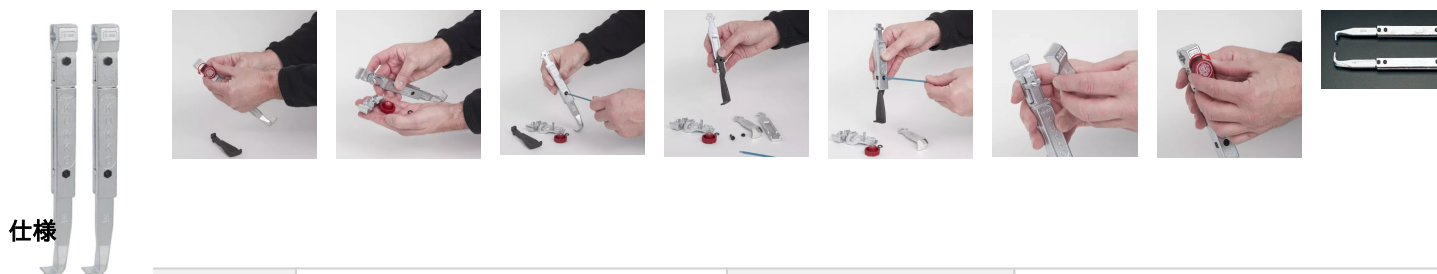

品番 : EA500AB-6

品名 : 300mm [EA500AA-160・200用] 替えアーム(2本組)

販売価格	42,100円(税抜) / 46,310円(税込)		
カタログ価格	42,100円(税抜) / 46,310円(税込)		
在庫数	最新在庫: 1 (2026/06/24 11:15現在)		
商品入数	1	販売単位	組
カタログページ	0322ページ		

仕様

メーカー	KUKKO(クッコ)	型番	2-300-P
アーム長(mm)	300	適用プーラー	EA500AA-160、EA500AA-200
入数	2本組		
2本爪アーム(差し替え用)			
重量	2.4kg		