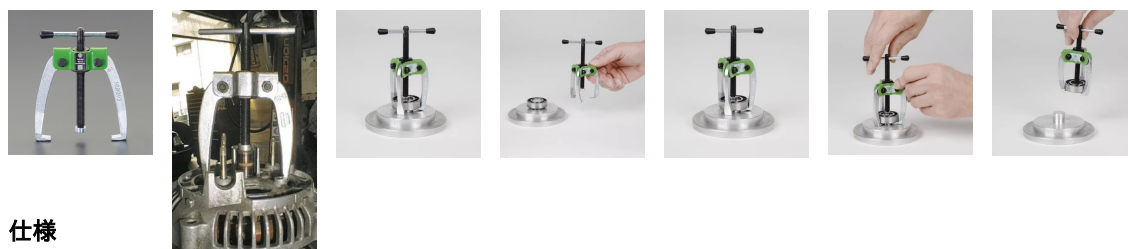

品番：EA500AC-80

品名：80mm 2本爪プーラー(喰付強化型)

販売価格	11,900円(税抜) / 13,090円(税込)		
カタログ価格	11,900円(税抜) / 13,090円(税込)		
在庫数	最新在庫: 1 (2026/06/27 23:44現在)		
商品入数	1	販売単位	個
カタログページ	0321ページ		

#### 仕様

メーカー	KUKKO(クッコ)	型番	43-3
材質	ドイツ鋼		
軸を締めるにつれアームのグリップが強まります。			
爪	2本	最大直径	80mm
アーム深さ	80mm	重量	0.26kg
引張強度	1t	外抜き能力(mm)	30-80
爪懐長(mm)	10	爪厚(mm)	2-6
爪幅(mm)	11		
自動求心システムで部品に合わせた素早い調節が可能です。			
バッテリーターミナル、小型ベアリング等用に効果的な構造で、滑らず確実な作業ができます。			
場所を取らない設計なので、バッテリーやモーター等に便利です。			