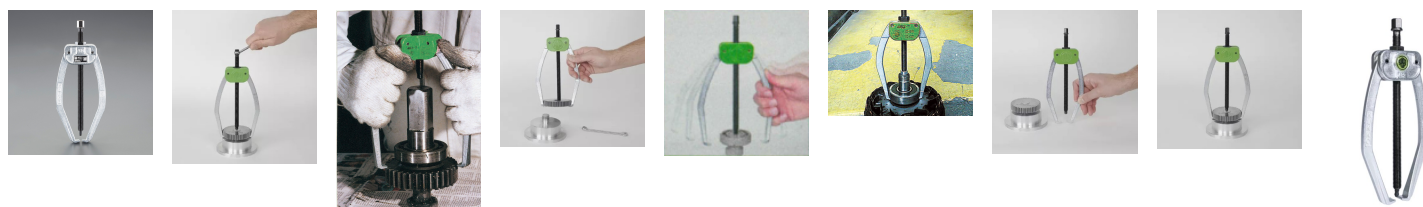

品番：EA500AD-150A

品名：150mm 2本爪プーラー(オートグリップ)

販売価格	31,500円(税抜) / 34,650円(税込)		
カタログ価格	31,500円(税抜) / 34,650円(税込)		
在庫数	最新在庫: 1 (2026/05/26 15:32現在)		
商品入数	1	販売単位	個
カタログページ	0322ページ		

仕様

メーカー	KUKKO(クッコ)	型番	482-3
爪	2本		
バネ機構により締め込む程爪が喰い込みます。			
狭い場所での作業に適しています。			
アームのリーチが長く奥まった所の部品抜き取りも可能			
材質	ドイツ鋼	最大直径	150mm
アーム深さ	150mm	重量	0.875kg
引張強度	2.5t	センターボルト先端タイプ	ポール状
センターボルト先端径(φmm)	8	外抜き能力(mm)	25~150
爪懐長(mm)	8	爪厚(mm)	3~6
爪幅(mm)	14		
内部に組み込まれた強力スプリングにより、自動求心、素早い操作、つかみ自動締付ができます。			