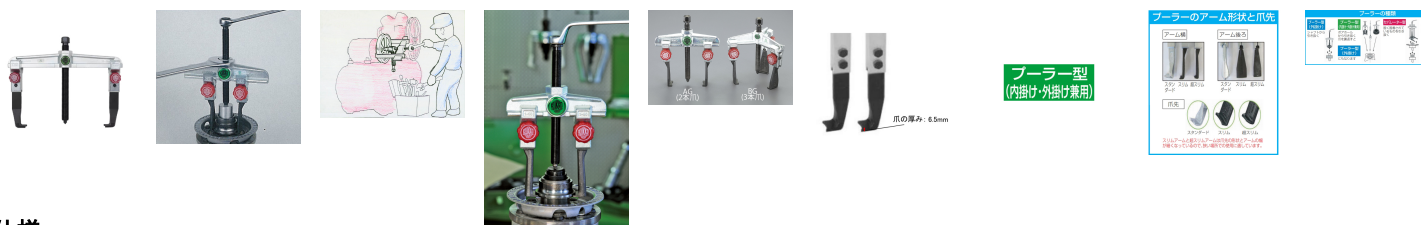

品番：EA500AG-350

品名：350mm スライドアームプーラー(2本スリムアーム)

販売価格	100,900円(税抜) / 110,990円(税込)		
カタログ価格	100,900円(税抜) / 110,990円(税込)		
在庫数	最新在庫: 1 (2026/04/25 12:38現在)		
商品入数	1	販売単位	個
カタログページ	0323ページ		

### 仕様

メーカー	KUKKO(クッコ)	型番	20-30+S
最大直径	350mm	アーム深さ	200mm
引張強度	7t	爪懐長	17mm
爪幅	40mm	爪厚	6.5mm
重量	8.0kg	材質	ドイツ鋼
爪	2本		

スリムアームで狭い場所での使用に最適です。

レンチを使わずアーム位置をスライド調節できます。

プーラー型(内掛け・外掛け兼用)

プーリーやギアホイール、ボールベアリング等を、強力に、しかも傷めることなく引き抜くことができます。

ショルダー部はリブを備え高剛性です。

外抜き、内抜き両用に使えます。

### 代替品

品番	EA500CE-350
コメント	