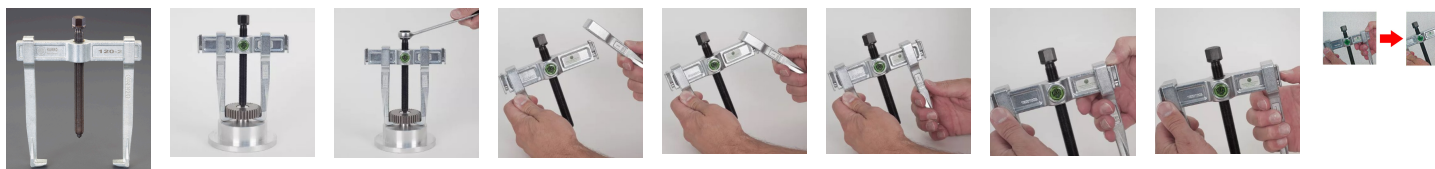

品番：EA500AP-200

品名：200mm 2本爪プーラー

販売価格	39,500円(税抜) / 43,450円(税込)		
カタログ価格	39,500円(税抜) / 43,450円(税込)		
在庫数	最新在庫: 1 (2026/04/25 12:23現在)		
商品入数	1	販売単位	個
カタログページ	0322ページ		

仕様

メーカー	KUKKO(クッコ)	型番	120-20
最大直径(mm)	200	アーム深さ(mm)	150
重量(kg)	3.01	引張強度	3t
ドイツ鋼製			
アーム位置をスライド調整できます。			
エンドストッパーを押すだけでアームの交換が簡単にでき、アームの滑り落ちを防ぎます。			
プーラー型(内掛け・外掛け兼用)			
ギア、ボールベアリング、Vベルトプーリー等の引き抜き作業に適したシンプルなタイプのプーラーです。			