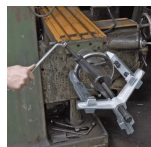

品番：EA500AR-160

品名：160mm スライドアームプーラー(3本爪)

販売価格	62,900円(税抜) / 69,190円(税込)		
カタログ価格	62,900円(税抜) / 69,190円(税込)		
在庫数	最新在庫: 1 (2026/04/25 12:30現在)		
商品入数	1	販売単位	個
カタログページ	0322ページ		

仕様

メーカー	KUKKO(クッコ)	型番	30-2
最大直径	160mm	アーム深さ	150mm
重量	3.5kg	引張強度	7t
材質	ドイツ鋼		
プーラー型(内掛け・外掛け兼用)			
外抜き能力(mm)	25-160	爪懐長(mm)	18
爪厚(mm)	4-9	爪幅(mm)	24
内抜き能力(mm)	100-220		
アームは先を薄くした爪で引抜きやすく、しかも爪の面を広くしてあります。			
ショルダー部はリブを備え高剛性です。			
プーリーやギアホイール、ボールベアリング等を、強力に、しかも傷めることなく引き抜くことができます。			