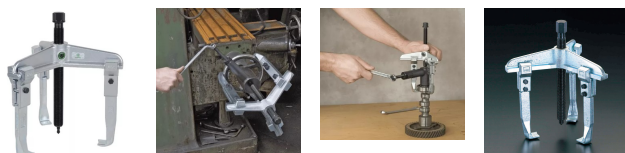

品番：EA500AR-160

品名：160mm スライドアームプーラー(3本爪)

| | | | |
|---------|------------------------------|------|---|
| 販売価格 | 62,900円(税抜) / 69,190円(税込) | | |
| カタログ価格 | 62,900円(税抜) / 69,190円(税込) | | |
| 在庫数 | 最新在庫: 1 (2026/06/24 09:25現在) | | |
| 商品入数 | 1 | 販売単位 | 個 |
| カタログページ | 0322ページ | | |

仕様

| | | | |
|---|------------|---------|-------|
| メーカー | KUKKO(クッコ) | 型番 | 30-2 |
| 最大直径 | 160mm | アーム深さ | 150mm |
| 重量 | 3.5kg | 引張強度 | 7t |
| 材質 | ドイツ鋼 | | |
| プーラー型(内掛け・外掛け兼用) | | | |
| 外抜き能力(mm) | 25-160 | 爪懐長(mm) | 18 |
| 爪厚(mm) | 4-9 | 爪幅(mm) | 24 |
| 内抜き能力(mm) | 100-220 | | |
| アームは先を薄くした爪で引抜きやすく、しかも爪の面を広くしてあります。 | | | |
| ショルダー部はリブを備え高剛性です。 | | | |
| プーリーやギアホイール、ボールベアリング等を、強力に、しかも傷めることなく引き抜くことができます。 | | | |