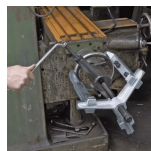

品番：EA500AR-160

品名：160mm スライドアームプーラー(3本爪)

販売価格	62,900円(税抜) / 69,190円(税込)		
カタログ価格	62,900円(税抜) / 69,190円(税込)		
在庫数	最新在庫: 1 (2026/04/25 14:00現在)		
商品入数	1	販売単位	個
カタログページ	0322ページ		

仕様

メーカー	KUKKO(クッコ)	型番	30-2
最大直径	160mm	アーム深さ	150mm
重量	3.5kg	引張強度	7t
材質	ドイツ鋼		
プーラー型(内掛け・外掛け兼用)			
外抜き能力(mm)	25-160	爪懐長(mm)	18
爪厚(mm)	4-9	爪幅(mm)	24
内抜き能力(mm)	100-220		
アームは先を薄くした爪で引抜きやすく、しかも爪の面を広くしてあります。			
ショルダー部はリブを備え高剛性です。			
プーラーやギアホイール、ボールベアリング等を、強力に、しかも傷めることなく引き抜くことができます。			