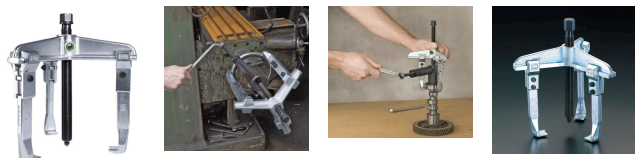

品番：EA500AR-200

品名：200mm スライドアームプーラー(3本爪)

販売価格	69,200円(税抜) / 76,120円(税込)		
カタログ価格	69,200円(税抜) / 76,120円(税込)		
在庫数	最新在庫: 1 (2026/06/24 09:23現在)		
商品入数	1	販売単位	個
カタログページ	0322ページ		

仕様

メーカー	KUKKO(クッコ)	型番	30-20
最大直径	200mm	アーム深さ	150mm
重量	3.9kg	引張強度	7t
材質	ドイツ鋼		
プーラー型(内掛け・外掛け兼用)			
外抜き能力(mm)	25-200	爪懐長(mm)	18
爪厚(mm)	4-9	爪幅(mm)	24
内抜き能力(mm)	100-260		
アームは先を薄くした爪で引抜きやすく、しかも爪の面を広くしてあります。			
ショルダー部はリブを備え高剛性です。			
プーラーやギアホイール、ボールベアリング等を、強力に、しかも傷めることなく引き抜くことができます。			