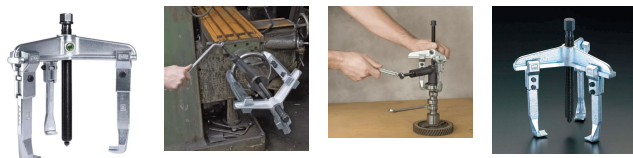

品番：EA500AR-200

品名：200mm スライドアームプーラー(3本爪)

販売価格	69,200円(税抜) / 76,120円(税込)		
カタログ価格	69,200円(税抜) / 76,120円(税込)		
在庫数	最新在庫: 1 (2026/04/25 12:28現在)		
商品入数	1	販売単位	個
カタログページ	0322ページ		

仕様

メーカー	KUKKO(クッコ)	型番	30-20
最大直径	200mm	アーム深さ	150mm
重量	3.9kg	引張強度	7t
材質	ドイツ鋼		
プーラー型(内掛け・外掛け兼用)			
外抜き能力(mm)	25-200	爪懐長(mm)	18
爪厚(mm)	4-9	爪幅(mm)	24
内抜き能力(mm)	100-260		
アームは先を薄くした爪で引抜きやすく、しかも爪の面を広くしてあります。			
ショルダー部はリブを備え高剛性です。			
プーラーやギアホイール、ボールベアリング等を、強力に、しかも傷めることなく引き抜くことができます。			