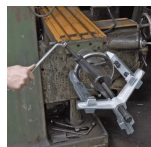

仕様

| | | | |
|---|------------|---------|-------|
| メーカー | KUKKO(クッコ) | 型番 | 30-3 |
| 最大直径 | 250mm | アーム深さ | 200mm |
| 重量 | 9.0kg | 引張強度 | 10t |
| 材質 | ドイツ鋼 | | |
| プーラー型(内掛け・外掛け兼用) | | | |
| 外抜き能力(mm) | 50-250 | 爪懐長(mm) | 30 |
| 爪厚(mm) | 5-20 | 爪幅(mm) | 35 |
| 内抜き能力(mm) | 180-340 | | |
| アームは先を薄くした爪で引抜きやすく、しかも爪の面を広くしてあります。 | | | |
| ショルダー部はリブを備え高剛性です。 | | | |
| プーリーやギアホイール、ボールベアリング等を、強力に、しかも傷めることなく引き抜くことができます。 | | | |