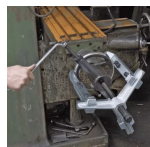

プーラー型
(内掛け・外掛け兼用)