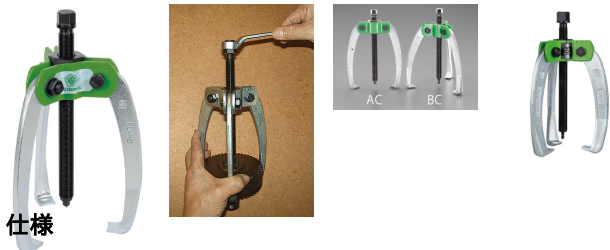

品番：EA500BC-120

品名：120mm 3本爪プーラー(喰付強化型)

販売価格	30,400円(税抜) / 33,440円(税込)		
カタログ価格	30,400円(税抜) / 33,440円(税込)		
在庫数	最新在庫: 2 (2026/04/25 15:35現在)		
商品入数	1	販売単位	個
カタログページ	0321ページ		

仕様

メーカー	KUKKO(クッコ)	型番	45-2
最大直径	120mm	アーム深さ	120mm
重量	1.1kg	引張強度	6t
爪	3本	材質	ドイツ鋼

軸を締めるにつれアームのグリップが強まります。

プーラー型(外掛け)

センターボルトサイズ(mm)	M14×1.5×130	センターボルトヘッドサイズ(mm)	17
外抜き能力(mm)	55-120	爪懐長(mm)	15
爪厚(mm)	3-6	爪幅(mm)	17

ボールベアリング、ギヤーホイール、プーラー等の迅速で確実な引抜き作業に適しています。

アームを求心的に自動調節し、滑らず確実な作業ができます。

固着したギア、ベアリング、プーラーなどの引き抜き作業に。