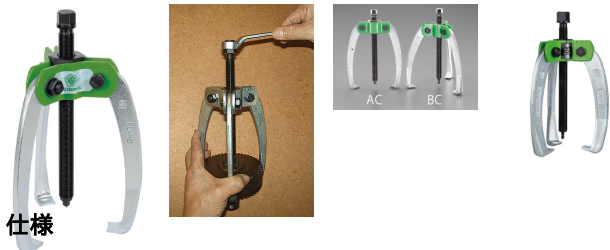

品番：EA500BC-120

品名：120mm 3本爪プーラー(喰付強化型)

販売価格	30,400円(税抜) / 33,440円(税込)		
カタログ価格	30,400円(税抜) / 33,440円(税込)		
在庫数	最新在庫: 2 (2026/04/25 16:52現在)		
商品入数	1	販売単位	個
カタログページ	0321ページ		

仕様

メーカー	KUKKO(クッコ)	型番	45-2
最大直径	120mm	アーム深さ	120mm
重量	1.1kg	引張強度	6t
爪	3本	材質	ドイツ鋼

軸を締めるにつれアームのグリップが強まります。

プーラー型(外掛け)

センターボルトサイズ(mm)	M14×1.5×130	センターボルトヘッドサイズ(mm)	17
外抜き能力(mm)	55-120	爪懐長(mm)	15
爪厚(mm)	3-6	爪幅(mm)	17

ボールベアリング、ギヤーホイール、プーラー等の迅速で確実な引抜き作業に適しています。

アームを求心的に自動調節し、滑らず確実な作業ができます。

固着したギア、ベアリング、プーラーなどの引き抜き作業に。