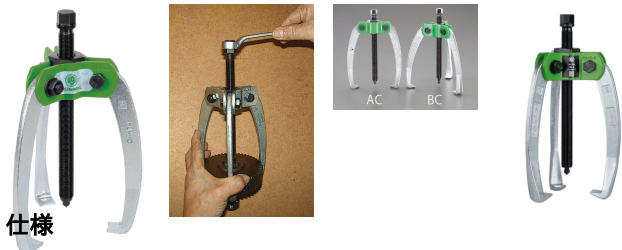

品番：EA500BC-160

品名：160mm 3本爪プーラー(喰付強化型)

販売価格	45,400円(税抜) / 49,940円(税込)		
カタログ価格	45,400円(税抜) / 49,940円(税込)		
在庫数	最新在庫: 1 (2026/04/25 17:09現在)		
商品入数	1	販売単位	個
カタログページ	0321ページ		

仕様

メーカー	KUKKO(クッコ)	型番	45-3
最大直径	160mm	アーム深さ	160mm
重量	2.3kg	引張強度	8t
爪	3本	材質	ドイツ鋼

軸を締めるにつれアームのグリップが強まります。

プーラー型(外掛け)

センターボルトサイズ(mm)	M12×1.5×130	センターボルトヘッドサイズ(mm)	19
外抜き能力(mm)	70-160	爪懐長(mm)	13
爪厚(mm)	3-9	爪幅(mm)	20

ボールベアリング、ギヤーホイール、プーラー等の迅速で確実な引抜き作業に適しています。

アームを求心的に自動調節し、滑らず確実な作業ができます。

固着したギア、ベアリング、プーラーなどの引き抜き作業に。