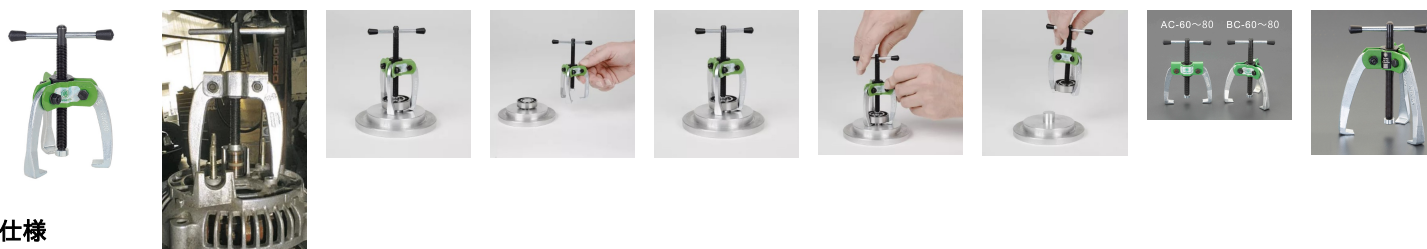

品番：EA500BC-60

品名：60mm 3本爪プーラー(喰付強化型)

販売価格	14,300円(税抜) / 15,730円(税込)		
カタログ価格	14,300円(税抜) / 15,730円(税込)		
在庫数	最新在庫: 1 (2026/06/27 22:41現在)		
商品入数	1	販売単位	個
カタログページ	0321ページ		

仕様

メーカー	KUKKO(クッコ)	型番	43-11
材質	ドイツ鋼		
軸を締めるにつれアームのグリップが強まります。			
爪	3本	最大直径	60mm
アーム深さ	50mm	重量	0.26kg
引張強度	1.5t	外抜き能力(mm)	15-60
爪懐長(mm)	10	爪厚(mm)	2-6
爪幅(mm)	11		
自動求心システムで部品に合わせた素早い調節が可能です。			
バッテリーターミナル、小型ベアリング等用に効果的な構造で、滑らず確実な作業ができます。			
場所を取らない設計なので、バッテリーやモーター等に便利です。			