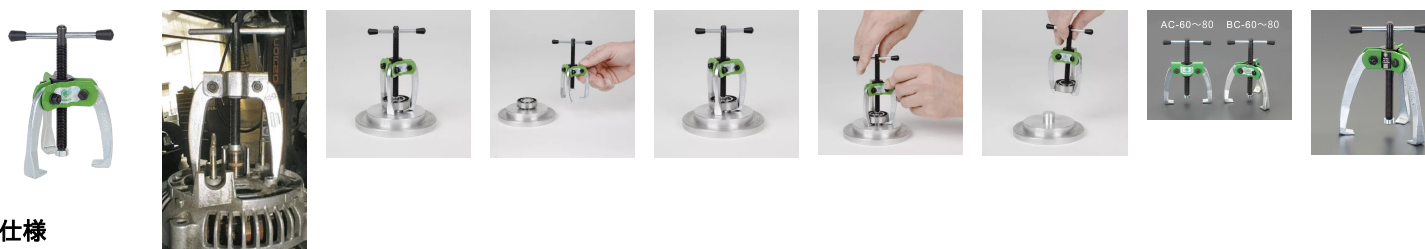

品番：EA500BC-60

品名：60mm 3本爪プーラー(喰付強化型)

販売価格	14,300円(税抜) / 15,730円(税込)		
カタログ価格	14,300円(税抜) / 15,730円(税込)		
在庫数	最新在庫: 1 (2026/06/27 23:53現在)		
商品入数	1	販売単位	個
カタログページ	0321ページ		

仕様

メーカー	KUKKO(クッコ)	型番	43-11
材質	ドイツ鋼		
軸を締めるにつれアームのグリップが強まります。			
爪	3本	最大直径	60mm
アーム深さ	50mm	重量	0.26kg
引張強度	1.5t	外抜き能力(mm)	15-60
爪懐長(mm)	10	爪厚(mm)	2-6
爪幅(mm)	11		
自動求心システムで部品に合わせた素早い調節が可能です。			
バッテリーターミナル、小型ベアリング等用に効果的な構造で、滑らず確実な作業ができます。			
場所を取らない設計なので、バッテリーやモーター等に便利です。			