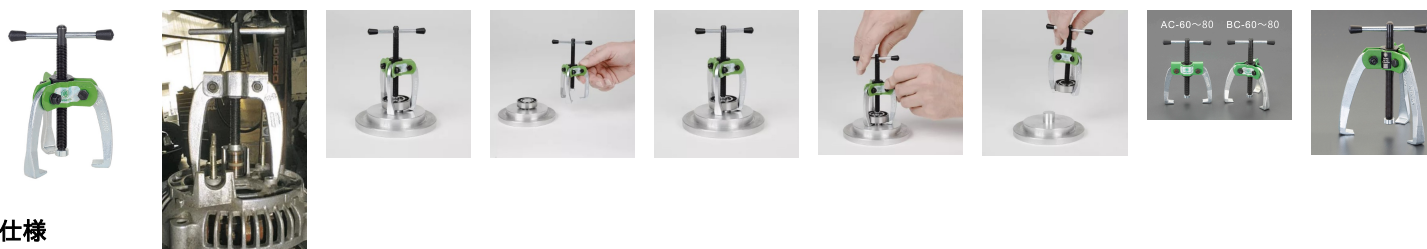

品番：EA500BC-60

品名：60mm 3本爪プーラー(喰付強化型)

販売価格	14,300円(税抜) / 15,730円(税込)		
カタログ価格	14,300円(税抜) / 15,730円(税込)		
在庫数	最新在庫: 1 (2026/04/29 10:21現在)		
商品入数	1	販売単位	個
カタログページ	0321ページ		

仕様

メーカー	KUKKO(クッコ)	型番	43-11
材質	ドイツ鋼		
軸を締めるにつれアームのグリップが強まります。			
爪	3本	最大直径	60mm
アーム深さ	50mm	重量	0.26kg
引張強度	1.5t	外抜き能力(mm)	15-60
爪懐長(mm)	10	爪厚(mm)	2-6
爪幅(mm)	11		
自動求心システムで部品に合わせた素早い調節が可能です。			
バッテリーターミナル、小型ベアリング等用に効果的な構造で、滑らず確実な作業ができます。			
場所を取らない設計なので、バッテリーやモーター等に便利です。			