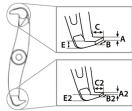

品番：EA500BW-100

品名：100mm 3アームプーラー

販売価格	14,200円(税抜) / 15,620円(税込)		
カタログ価格	14,200円(税抜) / 15,620円(税込)		
在庫数	最新在庫: 2 (2026/06/24 11:17現在)		
商品入数	1	販売単位	個
カタログページ	0320ページ		

プーラー型
(内掛け・外掛け兼用)

仕様

メーカー	KUKKO(クッコ)	型番	202-0
最大直径	100mm	アーム深さ	75mm
重量	0.7kg	材質	ドイツ鋼製
安定した作業が可能です。			
操作中はアームは自動的に締まります。			
2種類の爪を使い分けができるリバーシブルタイプのアーム。(内・外抜き可能)			
引張強度	1.5t	センターボルトヘッドサイズ(mm)	14
ギア、プーリー等の引き抜き用として強力なプーラーです。			
爪サイズ	A:3mm、B:11mm、C:8mm、E:6.5mm、A2:3mm、B2:11mm、C2:8mm、E2:6.5mm		