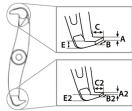

プーラー型
(内掛け・外掛け兼用)

仕様

| | | | |
|---------------------------------------|---|-------------------|-------|
| メーカー | KUKKO(クッコ) | 型番 | 202-0 |
| 最大直径 | 100mm | アーム深さ | 75mm |
| 重量 | 0.7kg | 材質 | ドイツ鋼製 |
| 安定した作業が可能です。 | | | |
| 操作中はアームは自動的に締まります。 | | | |
| 2種類の爪を使い分けができるリバーシブルタイプのアーム。(内・外抜き可能) | | | |
| 引張強度 | 1.5t | センターボルトヘッドサイズ(mm) | 14 |
| ギア、プーリー等の引き抜き用として強力なプーラーです。 | | | |
| 爪サイズ | A:3mm、B:11mm、C:8mm、E:6.5mm、A2:3mm、B2:11mm、C2:8mm、E2:6.5mm | | |