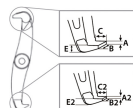

品番：EA500BW-150

品名：150mm 3アームプーラー

販売価格	22,200円(税抜) / 24,420円(税込)		
カタログ価格	22,200円(税抜) / 24,420円(税込)		
在庫数	最新在庫: 3 (2026/06/24 09:25現在)		
商品入数	1	販売単位	個
カタログページ	0320ページ		

プーラー型
(内掛け・外掛け兼用)

仕様

メーカー	KUKKO(クッコ)	型番	202-1
最大直径	150mm	アーム深さ	85mm
重量	1.1kg	材質	ドイツ鋼製
安定した作業が可能です。			
操作中はアームは自動的に締まります。			
2種類の爪を使い分けができるリバーシブルタイプのアーム。(内・外抜き可能)			
引張強度	5t	センターボルトヘッドサイズ(mm)	17
ギア、プーラー等の引き抜き用として強力なプーラーです。			
爪サイズ	A:3mm、B:15mm、C:8mm、E: 8mm、A2:3mm、B2:11mm、C2: 7mm、E2:6.5mm		