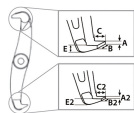

品番：EA500BW-220

品名：220mm 3アームプーラー

販売価格	38,400円(税抜) / 42,240円(税込)		
カタログ価格	38,400円(税抜) / 42,240円(税込)		
在庫数	最新在庫: 2 (2026/06/24 09:26現在)		
商品入数	1	販売単位	個
カタログページ	0320ページ		

プーラー型
(内掛け・外掛け兼用)

仕様

メーカー	KUKKO(クッコ)	型番	202-2
最大直径	220mm	アーム深さ	130mm
重量	3.0kg	材質	ドイツ鋼製
安定した作業が可能です。			
操作中はアームは自動的に締まります。			
2種類の爪を使い分けができるリバーシブルタイプのアーム。(内・外抜き可能)			
爪に溝があります。(幅:80mm)			
引張強度	7t	センターボルトヘッドサイズ(mm)	22
ギア、プーリー等の引き抜き用として強力なプーラーです。			
爪サイズ	A:4mm、B:26mm、C:18mm、E:7mm、A2:3mm、B2:20mm、C2:17mm、E2:9mm		