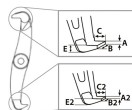

品番：EA500BW-380

品名：380mm 3アームプーラー

販売価格	87,100円(税抜) / 95,810円(税込)		
カタログ価格	87,100円(税抜) / 95,810円(税込)		
在庫数	最新在庫: 1 (2026/04/25 12:30現在)		
商品入数	1	販売単位	個
カタログページ	0320ページ		

プーラー型
(内掛け・外掛け兼用)

仕様

メーカー	KUKKO(クッコ)	型番	202-4
最大直径	380mm	アーム深さ	300mm
重量	7.1kg	材質	ドイツ鋼製
安定した作業が可能です。			
操作中はアームは自動的に締まります。			
2種類の爪を使い分けができるリバーシブルタイプのアーム。(内・外抜き可能)			
爪の長さを2段階調整可能です。			
引張強度	10t	センターボルトヘッドサイズ(mm)	27
ギア、プーラー等の引き抜き用として強力なプーラーです。			
爪サイズ	A:4.5mm、B:26mm、C:20mm、E:15mm、A2:4mm、B2:26mm、C2:20mm、E2:15mm		