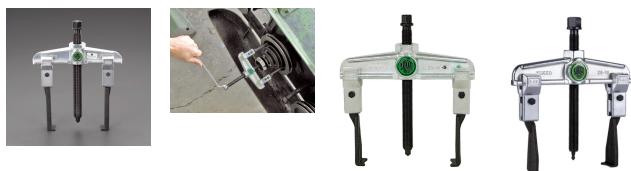

品番：EA500CE-120

品名：120mm スライドアームプーラー(2本爪/薄爪)

販売価格	31,200円(税抜) / 34,320円(税込)		
カタログ価格	31,200円(税抜) / 34,320円(税込)		
在庫数	最新在庫: 1 (2026/06/24 11:17現在)		
商品入数	1	販売単位	個
カタログページ	0323ページ		

仕様

メーカー	KUKKO(クッコ)	型番	20-10-S
最大直径	120mm	アーム深さ	100mm
重量	1.3kg	引張強度	2.5t
ドイツ鋼製			
スリムアーム形状で狭所での使用に最適です。			
プーラー型(内掛け・外掛け兼用)			
内抜き能力(mm)	70-180	外抜き能力(mm)	20-120
爪懐長(mm)	7	爪厚(mm)	2.6
爪幅(mm)	30		
プーラーやギアホイール、ボールベアリング等を、強力に、しかも傷めることなく引き抜くことができます。			
ショルダー部はリブを備え高剛性です。			
薄爪タイプ			