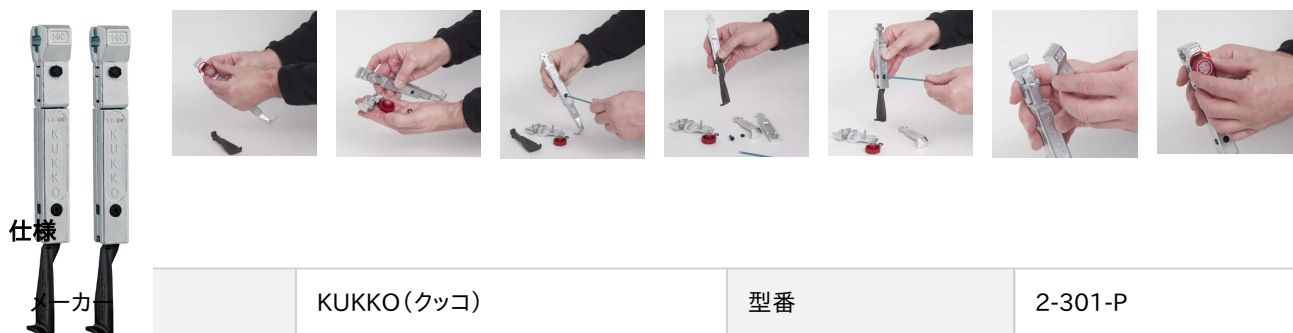

品番 : EA500CE-6

品名 : 300mm [EA500CE-160/200用]アーム(2本組/薄爪)

販売価格	57,600円(税抜) / 63,360円(税込)		
カタログ価格	57,600円(税抜) / 63,360円(税込)		
在庫数	最新在庫: 1 (2026/04/25 13:52現在)		
商品入数	1	販売単位	組
カタログページ	0323ページ		

仕様

メーカー	KUKKO(クッコ)	型番	2-301-P
アーム長(mm)	300	適用プーラー	EA500CE-160、EA500CE-200
入数	2本組		
2本爪差し替え用アーム			
重量	2.54kg		