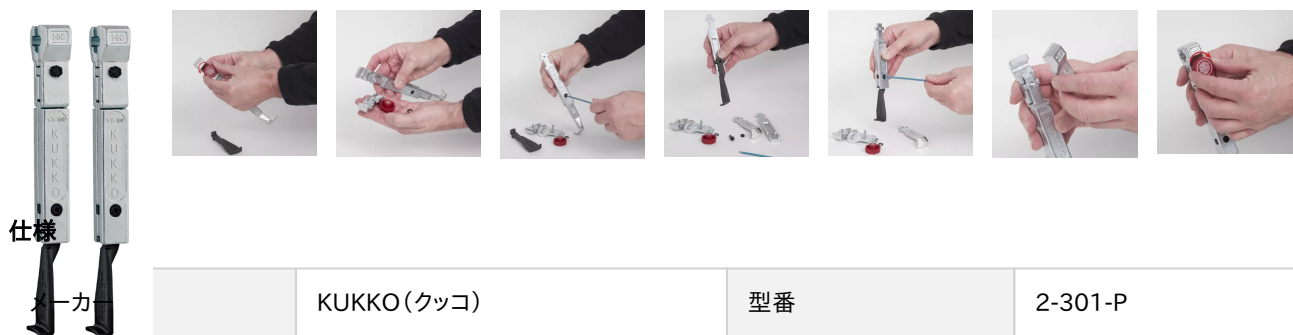

品番 : EA500CE-6

品名 : 300mm [EA500CE-160/200用]アーム(2本組/薄爪)

販売価格	57,600円(税抜) / 63,360円(税込)		
カタログ価格	57,600円(税抜) / 63,360円(税込)		
在庫数	最新在庫: 1 (2026/06/24 11:13現在)		
商品入数	1	販売単位	組
カタログページ	0323ページ		

仕様

メーカー	KUKKO(クッコ)	型番	2-301-P
アーム長(mm)	300	適用プーラー	EA500CE-160、EA500CE-200
入数	2本組		
2本爪差し替え用アーム			
重量	2.54kg		