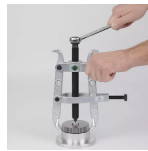

仕様

| | | | |
|------|------------|----|-------|
| メーカー | KUKKO(クッコ) | 型番 | 210-3 |
| 材質 | ドイツ鋼 | | |

特にロングアームのプーラー(ベアリング)抜きとしての使用に便利です。

逆向きにアームを取り付けるとプーラー抜きになります。

横側からのクランプは、アームをしっかり締め付け、スリップせず、確実な作業を保証します。

| | | | |
|------|-------|-------|-------|
| 最大直径 | 150mm | アーム深さ | 325mm |
| 重量 | 4.8kg | 引張強度 | 10t |

ベアリングの引き抜きに最適なツールです。

多種の用途に使用できるプーラーです。

アームは場所をとらないデザインで、狭い場所にも使用できます。

アームの爪は、ナイフのように鋭くできているので固着した部品をとりはずすのに便利で、ベアリング、ベアリングレース、ピニオンなどに使われます。

※引き抜く前にサイドクランプでしっかりとアームを締めつけて下さい。

| | | | |
|-------------|---------------|----------------|----------|
| 能力 | 30~150mm(外抜き) | センターボルトサイズ(mm) | R5/8×325 |
| センターボルトヘッドサ | 24 | センターボルト径 | 23 |

| イズ(mm) | | (φ mm) | |
|----------------------|----|--------|--|
| センターボルト先端径 (φ mm) | 11 | | |