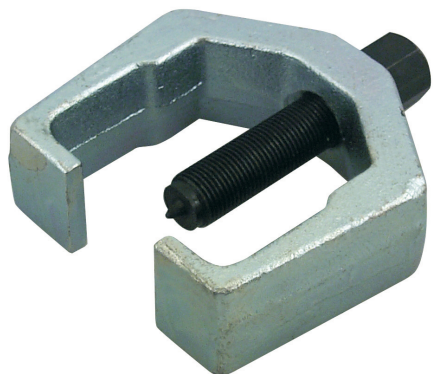

品番：EA501AD

品名：ピットマンアームプラー

販売価格	9,740円(税抜) / 10,714円(税込)		
カタログ価格	9,740円(税抜) / 10,714円(税込)		
在庫数	最新在庫: 1 (2026/03/17 10:03現在)		
商品入数	1	販売単位	個
カタログページ	0320ページ		

仕様

能力	40~65mm	口幅	34mm
最大直径	65mm	アーム深さ	65mm
六角対辺	19mm	ネジ有効長	60mm
重量	0.93kg	材質	鍛造鋼

強固なピットマンアームを簡単に外せるよう設計されています。

ピットマンジョーの上に置き、センタースクリューをねじ込めばピットマンが分離します。

株式会社エスコ

大阪府大阪市西区立売堀3丁目8番14号 06-6532-6226(代表)

© 2018 ESCO Co.,Ltd.