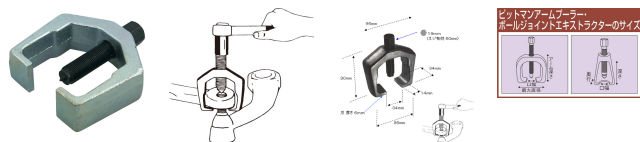

品番：EA501AD

品名：ピットマンアームプラー

販売価格	9,740円(税抜) / 10,714円(税込)		
カタログ価格	9,740円(税抜) / 10,714円(税込)		
在庫数	最新在庫: 1 (2026/03/17 10:03現在)		
商品入数	1	販売単位	個
カタログページ	0320ページ		

仕様

能力	40~65mm	口幅	34mm
最大直径	65mm	アーム深さ	65mm
六角対辺	19mm	ネジ有効長	60mm
重量	0.93kg	材質	鍛造鋼

強固なピットマンアームを簡単に外せるよう設計されています。

ピットマンジョーの上に置き、センタースクリューをねじ込めばピットマンが分離します。

株式会社エスコ

大阪府大阪市西区立売堀3丁目8番14号 06-6532-6226(代表)

© 2018 ESCO Co.,Ltd.