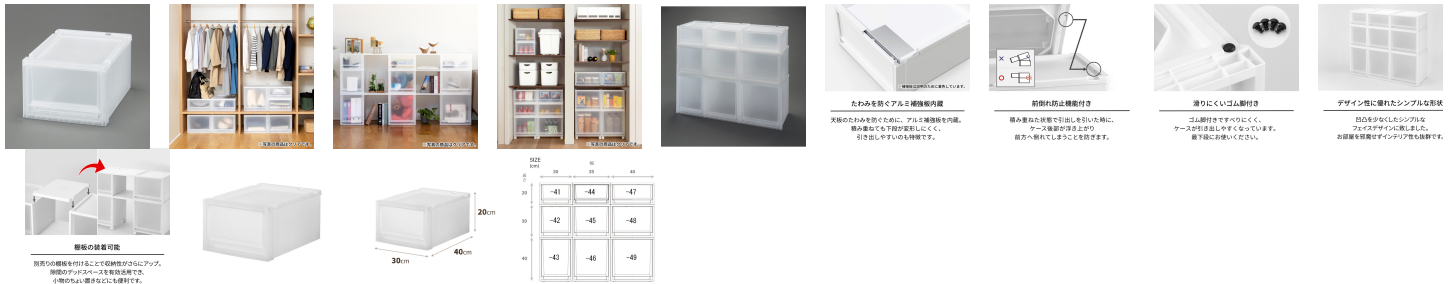

品番：EA506MA-41

品名：300x400x200mm 引出し式収納ケース

販売価格	2,750円(税抜) / 3,025円(税込)		
カタログ価格	2,750円(税抜) / 3,025円(税込)		
在庫数	最新在庫: 0 (2026/06/11 15:35現在)		
商品入数	1	販売単位	個
カタログページ	1566ページ2007ページ		

豊富なサイズバリエーションのFits奥行40cmシリーズ。
狭いスペースを有効利用できます。

仕様

メーカー	天馬 (TENMA)	シリーズ	FitsFC40
サイズW×D×H(mm)	300×400×200	引き出し内寸W×D×H (mm)	228×350×152
容量(L)	13	重量(kg)	1.4
天板耐荷重	5kg	引出耐荷重	3kg
材質	引出し・外枠・天板:ポリプロピレン 補強板:アルミニウム合金 ゴム脚:エラストマー	積み重ね段数	4段(耐荷重を考慮して同じ商品を積み重ねできる最大数)
色	クリア	入数	1個

天板前部にアルミ補強板内蔵で積み重ねても下段が変形しにくく、引き出しやすいのも特徴です。

積み重ねた状態で引出しを引いた時に、ケース後部が浮き上がり前方へ倒れてしまうことを防ぎます。(前倒れ防止機能)

付属のゴム脚を付けたらケースが引き出しやすくなっています。最下段にお使いください。

凹凸を少なくしたシンプルなフェイスデザイン

半透明でうっすら透けて見える為、収納物が認識できる実用性も兼ね備えています。(高級感のあるすりガラス調)

移動に便利なキャスター付けることができます。キャスター使用時は高さが5cmアップします。(別売り)

棚板を付けることで収納性がさらにアップします。隙間のデッドスペースを有効活用でき、小物のちょい置きなどにも便利です。(別売り)

代替品

	<p>品番 EA506MA-41A コメント 変更点:色</p>
---	--

株式会社エスコ

大阪府大阪市西区立売堀3丁目8番14号 06-6532-6226(代表)

© 2018 ESCO Co.,Ltd.