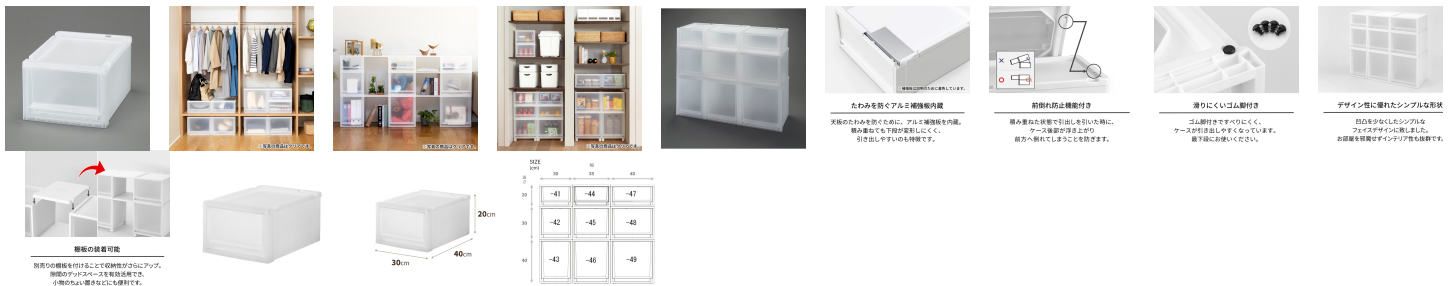

品番：EA506MA-41BA

品名：300x400x200mm 引出し式収納ケース(6個)

販売価格	15,800円(税抜) / 17,380円(税込)		
カタログ価格	15,800円(税抜) / 17,380円(税込)		
在庫数	最新在庫: 0 (2026/06/11 15:35現在)		
商品入数	6	販売単位	St
カタログページ			

豊富なサイズバリエーションのFits奥行40cmシリーズ。
狭いスペースを有効利用できます。

仕様

メーカー	天馬 (TENMA)	シリーズ	FitsFC40
サイズW×D×H(mm)	300×400×200	引き出し内寸W×D×H (mm)	228×350×152
容量(L)	13	重量	1.4kg
天板耐荷重	5kg	引出耐荷重	3kg
材質	引出し・外枠・天板:ポリプロピレン 補強板:アルミニウム合金 ゴム脚:エラストマー	積み重ね段数	4段(耐荷重を考慮して同じ商品を積み重ねできる最大数)
色	クリア	入数	6個

天板前部にアルミ補強板内蔵で積み重ねても下段が変形しにくく、引き出しやすいのも特徴です。

積み重ねた状態で引出しを引いた時に、ケース後部が浮き上がり前方へ倒れてしまうことを防ぎます。(前倒れ防止機能)

付属のゴム脚を付けたらケースが引き出しやすくなっています。最下段にお使いください。

凹凸を少なくしたシンプルなフェイスデザイン。

半透明でうっすら透けて見える為、収納物が認識できる実用性も兼ね備えています。(高級感のあるすりガラス調)

移動に便利なキャスター付けることができます。キャスター使用時は高さが5cmアップします。(別売り)

棚板を付けることで収納性がさらにアップします。隙間のデッドスペースを有効活用でき、小物のちょい置きなどにも便利です。(別売り)

代替品

	<p>品番 EA506MA-41A コメント 色違い(ホワイト)/1個入り</p>
---	---

株式会社エスコ

大阪府大阪市西区立売堀3丁目8番14号 06-6532-6226(代表)