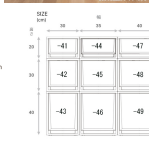

品番：EA506MA-42

品名：300x400x300mm 引出し式収納ケース

販売価格	3,080円(税抜) / 3,388円(税込)		
カタログ価格	3,080円(税抜) / 3,388円(税込)		
在庫数	最新在庫: 0 (2026/06/11 15:36現在)		
商品入数	1	販売単位	個
カタログページ	1566ページ2007ページ		

豊富なサイズバリエーションのFits奥行40cmシリーズ。
狭いスペースを有効利用できます。

仕様

メーカー	天馬 (TENMA)	シリーズ	FitsFC40
サイズW×D×H(mm)	300×400×300	引き出し内寸W×D×H (mm)	228×350×252
容量(L)	21	重量(kg)	1.9
天板耐荷重	5kg	引出耐荷重	4kg
材質	引出し・外枠・天板:ポリプロピレン 補強板:アルミニウム合金 ゴム脚:エラストマー	積み重ね段数	3段(耐荷重を考慮して同じ商品を積み重ねできる最大数)
色	クリア	入数	1個