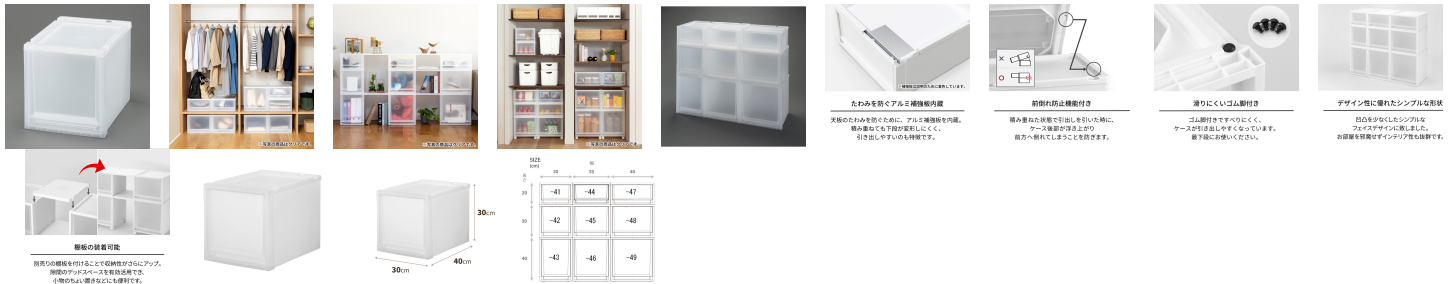

品番：EA506MA-42BA

品名：300x400x300mm 引出し式収納ケース(4個)

販売価格	11,800円(税抜) / 12,980円(税込)		
カタログ価格	11,800円(税抜) / 12,980円(税込)		
在庫数	最新在庫: 0 (2026/06/11 15:36現在)		
商品入数	4	販売単位	St
カタログページ			

豊富なサイズバリエーションのFits奥行40cmシリーズ。  
狭いスペースを有効利用できます。

### 仕様

メーカー	天馬 (TENMA)	シリーズ	FitsFC40
サイズW×D×H(mm)	300×400×300	引き出し内寸W×D×H (mm)	228×350×252
容量(L)	21	重量(kg)	1.9
天板耐荷重	5kg	引出耐荷重	4kg
材質	引出し・外枠・天板:ポリプロピレン 補強板:アルミニウム合金 ゴム脚:エラストマー	積み重ね段数	3段(耐荷重を考慮して同じ商品を積み重ねできる最大数)
色	クリア	入数	4個

天板前部にアルミ補強板内蔵で積み重ねても下段が変形しにくく、引き出しやすいのも特徴です。

積み重ねた状態で引出しを引いた時に、ケース後部が浮き上がり前方へ倒れてしまうことを防ぎます。(前倒れ防止機能)

付属のゴム脚を付けるとケースが引き出しやすくなっています。最下段にお使いください。

凹凸を少なくしたシンプルなフェイスデザイン。

半透明でうっすら透けて見える為、収納物が認識できる実用性も兼ね備えています。(高級感のあるすりガラス調)

移動に便利なキャスター付けることができます。キャスター使用時は高さが5cmアップします。(別売り)

棚板を付けることで収納性がさらにアップします。隙間のデッドスペースを有効活用でき、小物のちょい置きなどにも便利です。(別売り)