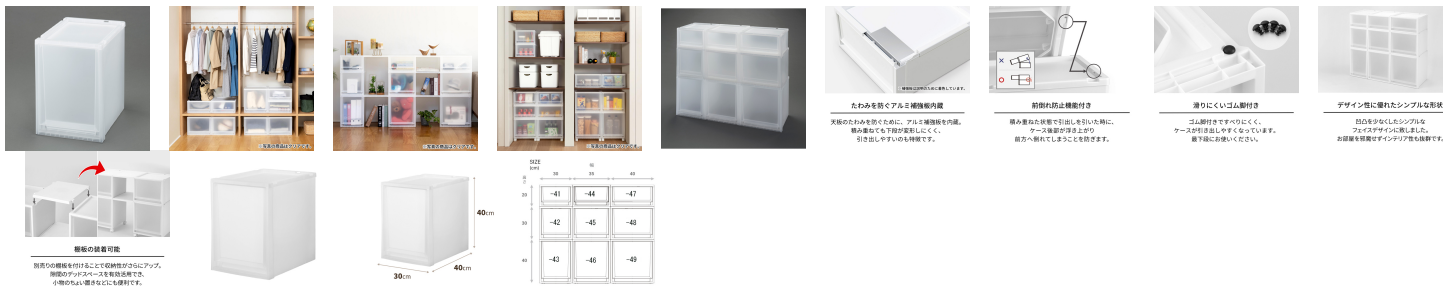

品番：EA506MA-43

品名：300x400x400mm 引出し式収納ケース

販売価格	3,470円(税抜) / 3,817円(税込)		
カタログ価格	3,470円(税抜) / 3,817円(税込)		
在庫数	最新在庫: 2 (2026/06/11 15:36現在)		
商品入数	1	販売単位	個
カタログページ	1566ページ2007ページ		

豊富なサイズバリエーションのFits奥行40cmシリーズ。  
狭いスペースを有効利用できます。

### 仕様

メーカー	天馬 (TENMA)	シリーズ	FitsFC40
サイズW×D×H(mm)	300×400×400	引き出し内寸W×D×H (mm)	228×350×352
容量(L)	29	重量(kg)	2.5
天板耐荷重	5kg	引出耐荷重	5kg
材質	引出し・外枠・天板:ポリプロピレン 補強板:アルミニウム合金 ゴム脚:エラストマー	積み重ね段数	2段(耐荷重を考慮して同じ商品を積み重ねできる最大数)
色	クリア	入数	1個

天板前部にアルミ補強板内蔵で積み重ねても下段が変形しにくく、引き出しやすいのも特徴です。

積み重ねた状態で引出しを引いた時に、ケース後部が浮き上がり前方へ倒れてしまうことを防ぎます。(前倒れ防止機能)

付属のゴム脚を付けるとケースが引き出しやすくなっています。最下段にお使いください。

凹凸を少なくしたシンプルなフェイスデザイン。

半透明でうっすら透けて見える為、収納物が認識できる実用性も兼ね備えています。(高級感のあるすりガラス調)

移動に便利なキャスター付けることができます。キャスター使用時は高さが5cmアップします。(別売り)

棚板を付けることで収納性がさらにアップします。隙間のデッドスペースを有効活用でき、小物のちょい置きなどにも便利です。(別売り)