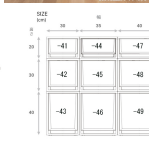

品番：EA506MA-44

品名：350x400x200mm 引出し式収納ケース

販売価格	2,990円(税抜) / 3,289円(税込)		
カタログ価格	2,990円(税抜) / 3,289円(税込)		
在庫数	最新在庫: 0 (2026/06/11 15:36現在)		
商品入数	1	販売単位	個
カタログページ	1566ページ2007ページ		

豊富なサイズバリエーションのFits奥行40cmシリーズ。
狭いスペースを有効利用できます。

仕様

メーカー	天馬 (TENMA)	シリーズ	FitsFC40
サイズW×D×H(mm)	350×400×200	引き出し内寸W×D×H (mm)	278×350×152
容量(L)	15	重量(kg)	1.6
天板耐荷重	5kg	引出耐荷重	3kg
材質	引出し・外枠・天板:ポリプロピレン 補強板:アルミニウム合金 ゴム脚:エラストマー	積み重ね段数	4段(耐荷重を考慮して同じ商品を積み重ねできる最大数)
色	クリア	入数	1個